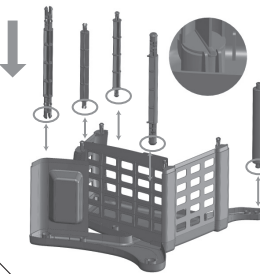

80659-3 (1 Pc/Adet)

80660 (4 Pc/Adet)

Unicorn

DOLU
"Toy Factory.."

Code No: 2558-My Shopping Cart

Kavaklı Mah. Kavaklı Cad. No:15 Beylikdüzü
34520 İstanbul / TURKEY info@dolu.com.tr