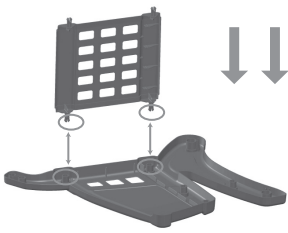

80659-3 (1 Pc/Adet)

80660 (4 Pc/Adet)

Unicorn

DOLU
"Toy Factory.."

Code No: 2558-My Shopping Cart

Kavaklı Mah. Kavaklı Cad. No:15 Beylikdüzü
34520 İstanbul / TURKEY info@dolu.com.tr