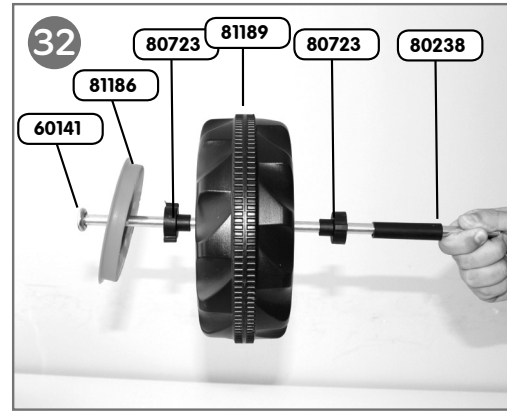

8048 - Ranchero Tractor Pedal Operated with Trailer & Excavator

After Sales Services:
Satış Sonrası Hizmetler:
destek@dolu.com.tr
+90 533 485 00 44

DOLU
"Toy Factory.."

Manufacturer|Üretici Firma|Hersteller|Fabricant
Fabricante|Gyártó|Proizvodčač|Proizvođač
Prodicator|Производитель|Произвођачи
Κατασκευαστής | الشركة المصنعة