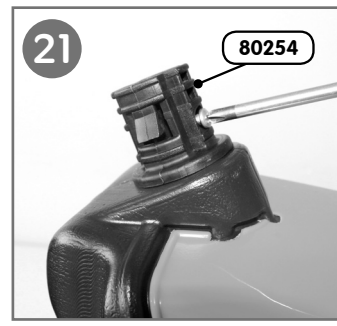

8048 - Ranchero Tractor Pedal Operated with Trailer & Excavator

After Sales Services:
Satış Sonrası Hizmetler:
destek@dolu.com.tr
+90 533 485 00 44

DOLU
"Toy Factory.."

Manufacturer|Üretici Firma|Hersteller|Fabricant
Fabricante|Gyártó|Proizvodčač|Proizvođač
Prodicator|Производитель|Произвођачи
Κατασκευαστής | الشركة المصنعة