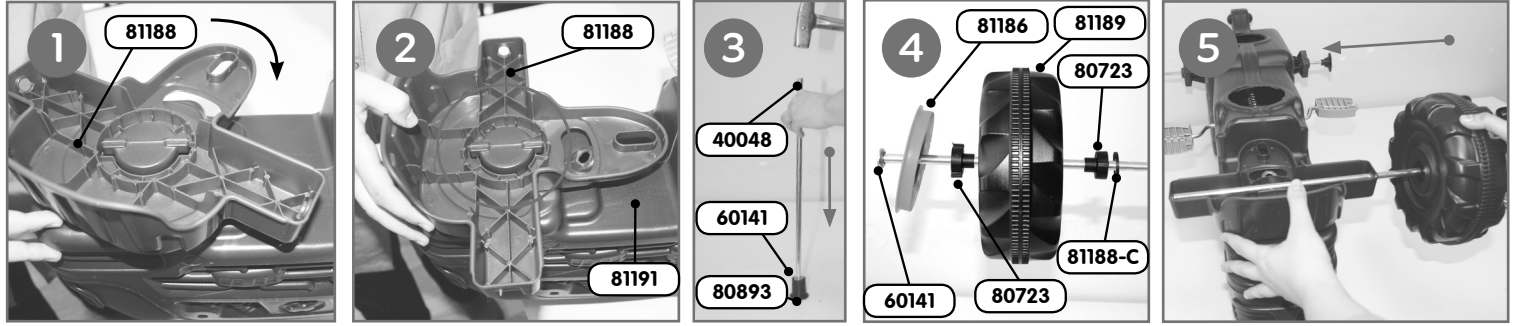

8048 - Ranchero Tractor Pedal Operated with Trailer & Excavator

After Sales Services:
Satış Sonrası Hizmetler:
destek@dolu.com.tr
+90 533 485 00 44

DOLU
"Toy Factory.."

Manufacturer|Üretici Firma|Hersteller|Fabricant
Fabricante|Gyártó|Proizvodčač|Proizvođač
Prodicator|Производитель|Произвођачи
Κατασκευαστής | الشركة المصنعة