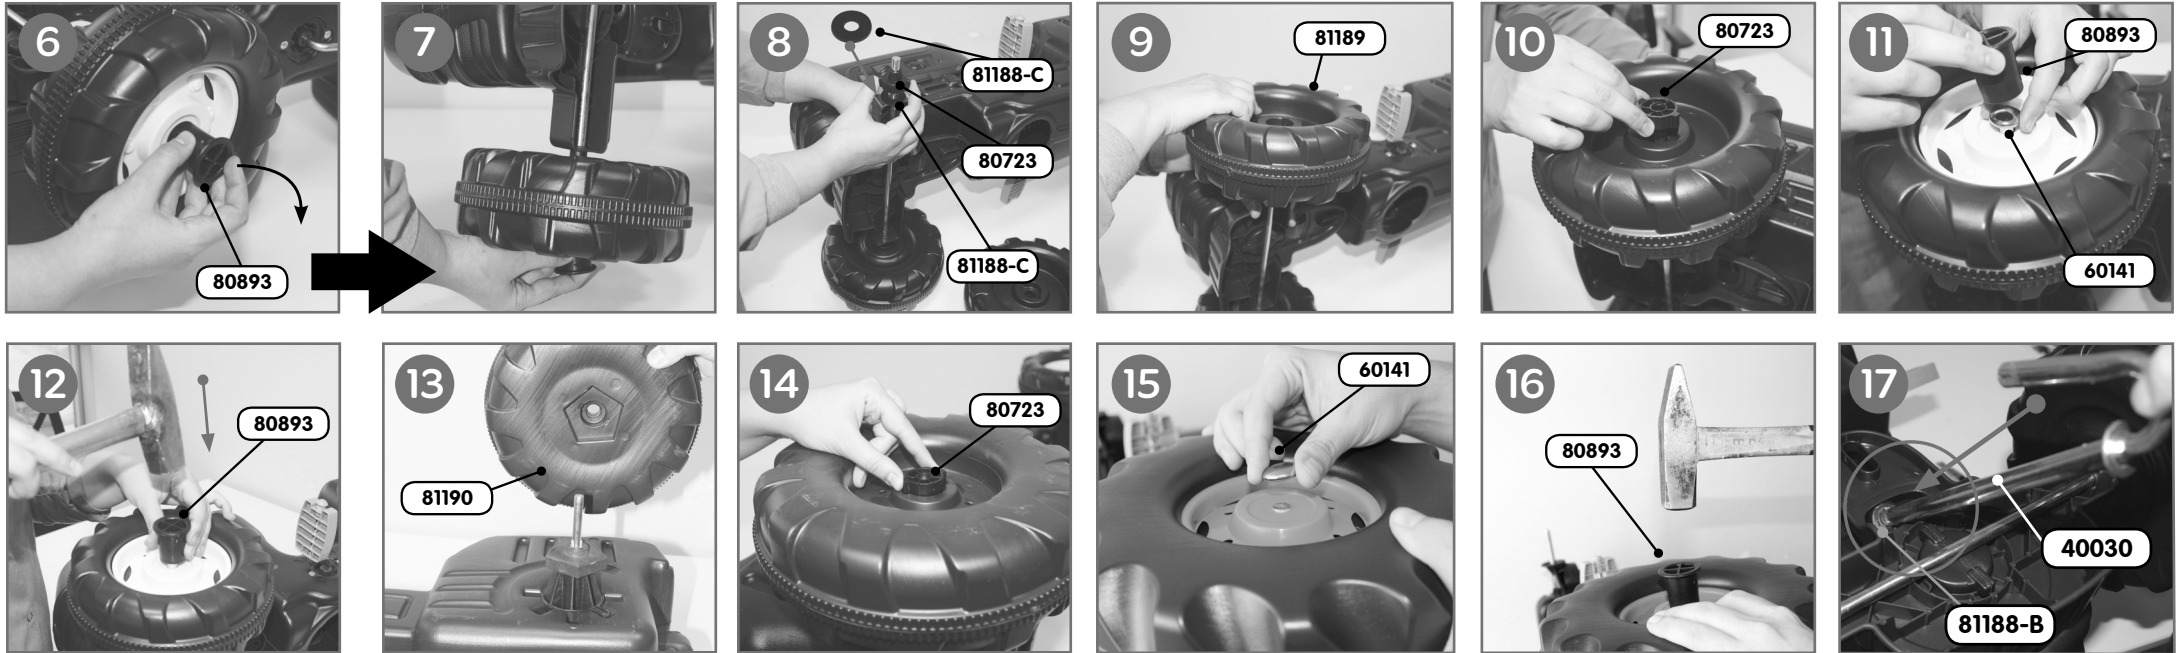

8048 - Ranchero Tractor Pedal Operated with Trailer & Excavator

After Sales Services:
Satış Sonrası Hizmetler:
destek@dolu.com.tr
+90 533 485 00 44

DOLU
"Toy Factory.."

Manufacturer|Üretici Firma|Hersteller|Fabricant
Fabricante|Gyártó|Proizvodčač|Proizvođač
Prodicator|Производитель|Произвођачи
Κατασκευαστής | الشركة المصنعة