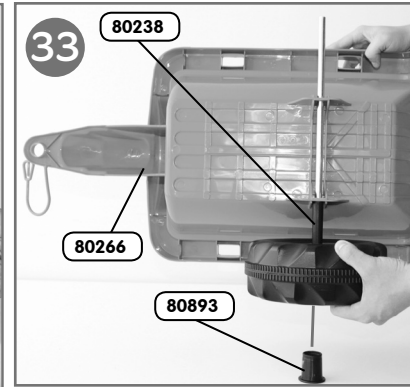

8048 - Ranchero Tractor Pedal Operated with Trailer & Excavator

After Sales Services:
Satış Sonrası Hizmetler:
destek@dolu.com.tr
+90 533 485 00 44

DOLU
"Toy Factory.."

Manufacturer|Üretici Firma|Hersteller|Fabricant
Fabricante|Gyártó|Proizvodčač|Proizvođač
Prodicator|Производитель|Произвођачи
Κατασκευαστής | الشركة المصنعة