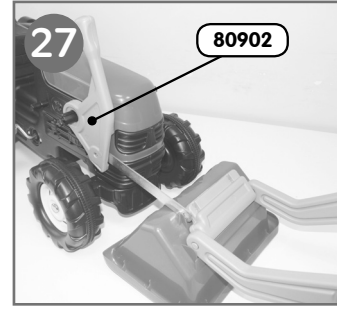

8048 - Ranchero Tractor Pedal Operated with Trailer & Excavator

After Sales Services:
Satış Sonrası Hizmetler:
destek@dolu.com.tr
+90 533 485 00 44

DOLU
"Toy Factory.."

Manufacturer|Üretici Firma|Hersteller|Fabricant
Fabricante|Gyártó|Proizvodčač|Proizvođač
Prodicator|Производитель|Произвођачи
Κατασκευαστής | الشركة المصنعة