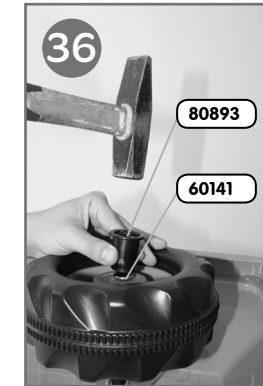

8048 - Ranchero Tractor Pedal Operated with Trailer & Excavator

After Sales Services:
Satış Sonrası Hizmetler:
destek@dolu.com.tr
+90 533 485 00 44

DOLU
"Toy Factory.."

Manufacturer|Üretici Firma|Hersteller|Fabricant
Fabricante|Gyártó|Proizvodčač|Proizvođač
Prodicator|Производитель|Произвођачи
Κατασκευαστής | الشركة المصنعة