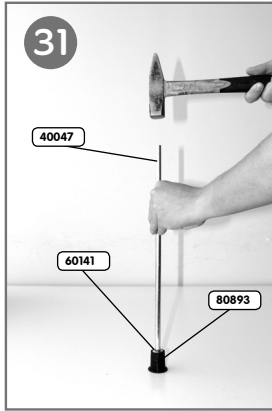

8048 - Ranchero Tractor Pedal Operated with Trailer & Excavator

After Sales Services:
Satış Sonrası Hizmetler:
destek@dolu.com.tr
+90 533 485 00 44

DOLU
"Toy Factory.."

Manufacturer|Üretici Firma|Hersteller|Fabricant
Fabricante|Gyártó|Proizvodčač|Proizvođač
Prodicator|Производитель|Произвођачи
Κατασκευαστής | الشركة المصنعة