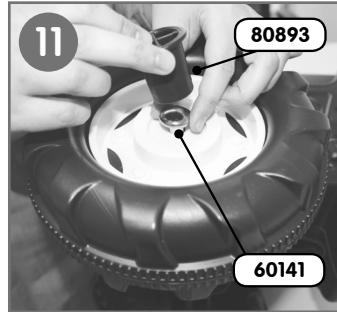

2507 - 8045 - Tractor Pedal Operated

 40030 - x 1	 60141 - x 4	 81189 - x 2	 81190 - x 2	 81185 - x 1	 81188 - A - x 1	 81191 - x 1	 40048 - x 1
 80895 - x 1	 80893 - x 2	 81188 - C - x 2	 60053 - x 1	 80723 - x 6	 80254 - x 1	 81186 - x 4	 81188 - B - x 1

38 cm

After Sales Services:
Satış Sonrası Hizmetler:

destek@dolu.com.tr

+90 533 485 00 44

DOLU
"Toy Factory.."

Manufacturer|Üretici Firma|Hersteller|Fabricant
Fabricante|Gyártó|Proizvodžač|Proizvođač
Prodicator|Производитель|Произвођачи
Κατασκευαστής | الشركة المصنعة