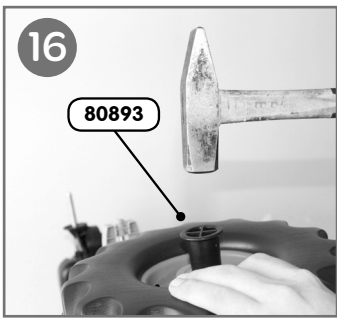

2507 - 8045 - Tractor Pedal Operated

 40030 - x 1	 60141 - x 4	 81189 - x 2	 81190 - x 2	 81185 - x 1	 81188 - A - x 1	 81191 - x 1	 40048 - x 1
 80895 - x 1	 80893 - x 2	 81188 - C - x 2	 60053 - x 1	 80723 - x 6	 80254 - x 1	 81186 - x 4	 81188 - B - x 1

38 cm

After Sales Services:
Satış Sonrası Hizmetler:

destek@dolu.com.tr

+90 533 485 00 44

DOLU
"Toy Factory.."

Manufacturer|Üretici Firma|Hersteller|Fabricant
Fabricante|Gyártó|Proizvodžač|Proizvođač
Prodicator|Производитель|Произвођачи
Κατασκευαστής | الشركة المصنعة