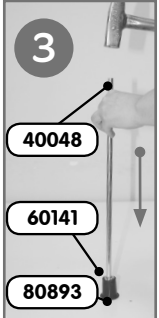

2507 - 8045 - Tractor Pedal Operated

 40030 - x 1	 60141 - x 4	 81189 - x 2	 81190 - x 2	 81185 - x 1	 81188 - A - x 1	 81191 - x 1	 40048 - x 1
 80895 - x 1	 80893 - x 2	 81188 - C - x 2	 60053 - x 1	 80723 - x 6	 80254 - x 1	 81186 - x 4	 81188 - B - x 1

38 cm

After Sales Services:
Satış Sonrası Hizmetler:

destek@dolu.com.tr

+90 533 485 00 44

DOLU
"Toy Factory.."

Manufacturer|Üretici Firma|Hersteller|Fabricant
Fabricante|Gyártó|Proizvodžač|Proizvođač
Prodicator|Производитель|Произвођачи
Κατασκευαστής | الشركة المصنعة