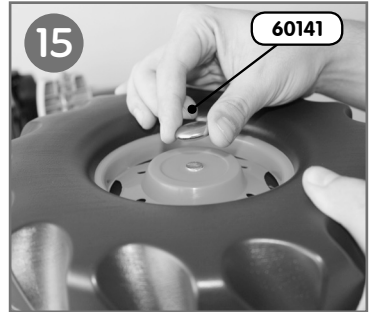

2507 - 8045 - Tractor Pedal Operated

 40030 - x 1	 60141 - x 4	 81189 - x 2	 81190 - x 2	 81185 - x 1	 81188 - A - x 1	 81191 - x 1	 40048 - x 1
 80895 - x 1	 80893 - x 2	 81188 - C - x 2	 60053 - x 1	 80723 - x 6	 80254 - x 1	 81186 - x 4	 81188 - B - x 1

38 cm

After Sales Services:
Satış Sonrası Hizmetler:

destek@dolu.com.tr

+90 533 485 00 44

DOLU
"Toy Factory.."

Manufacturer|Üretici Firma|Hersteller|Fabricant
Fabricante|Gyártó|Proizvodžač|Proizvođač
Prodicator|Производитель|Произвођачи
Κατασκευαστής | الشركة المصنعة