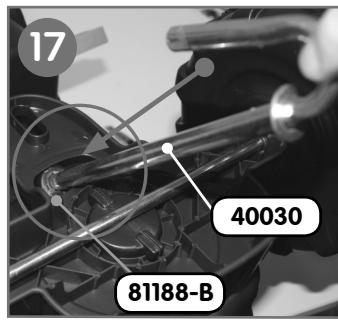

2507 - 8045 - Tractor Pedal Operated

 40030 - x 1	 60141 - x 4	 81189 - x 2	 81190 - x 2	 81185 - x 1	 81188 - A - x 1	 81191 - x 1	 40048 - x 1
 80895 - x 1	 80893 - x 2	 81188 - C - x 2	 60053 - x 1	 80723 - x 6	 80254 - x 1	 81186 - x 4	 81188 - B - x 1

38 cm

After Sales Services:
Satış Sonrası Hizmetler:

destek@dolu.com.tr

+90 533 485 00 44

DOLU
"Toy Factory.."

Manufacturer|Üretici Firma|Hersteller|Fabricant
Fabricante|Gyártó|Proizvodžač|Proizvođač
Prodicator|Производитель|Произвођачи
Κατασκευαστής | الشركة المصنعة