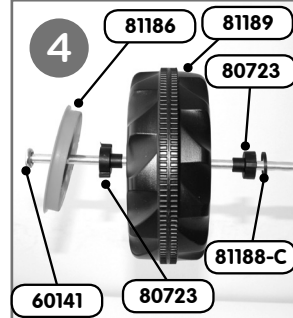

2507 - 8045 - Tractor Pedal Operated

 40030 - x 1	 60141 - x 4	 81189 - x 2	 81190 - x 2	 81185 - x 1	 81188 - A - x 1	 81191 - x 1	 40048 - x 1
 80895 - x 1	 80893 - x 2	 81188 - C - x 2	 60053 - x 1	 80723 - x 6	 80254 - x 1	 81186 - x 4	 81188 - B - x 1

38 cm

After Sales Services:
Satış Sonrası Hizmetler:

destek@dolu.com.tr

+90 533 485 00 44

DOLU
"Toy Factory.."

Manufacturer|Üretici Firma|Hersteller|Fabricant
Fabricante|Gyártó|Proizvodžač|Proizvođač
Prodicator|Производитель|Произвођачи
Κατασκευαστής | الشركة المصنعة