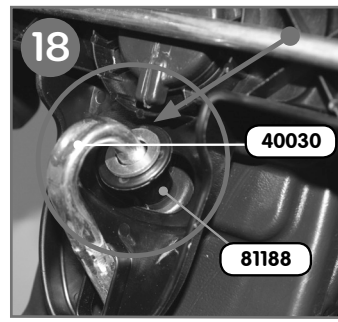

2507 - 8045 - Tractor Pedal Operated

 40030 - x 1	 60141 - x 4	 81189 - x 2	 81190 - x 2	 81185 - x 1	 81188 - A - x 1	 81191 - x 1	 40048 - x 1
 80895 - x 1	 80893 - x 2	 81188 - C - x 2	 60053 - x 1	 80723 - x 6	 80254 - x 1	 81186 - x 4	 81188 - B - x 1

38 cm

After Sales Services:
Satış Sonrası Hizmetler:

destek@dolu.com.tr

+90 533 485 00 44

DOLU
"Toy Factory.."

Manufacturer|Üretici Firma|Hersteller|Fabricant
Fabricante|Gyártó|Proizvodžač|Proizvođač
Prodicator|Производитель|Произвођачи
Κατασκευαστής | الشركة المصنعة