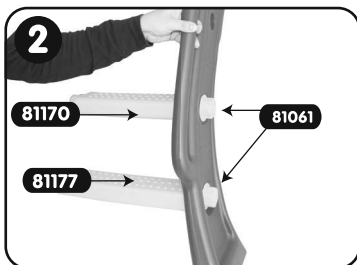

Code No:
3028

Junior Slide

After Sales Services:
Satış Sonrası Hizmetler:

destek@dolu.com.tr

+90 533 485 00 44