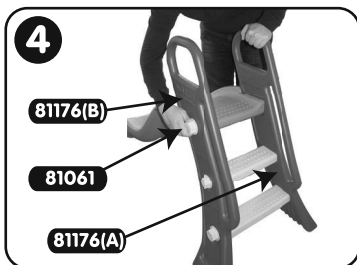

Code No:
3028

Junior Slide

After Sales Services:
Satış Sonrası Hizmetler:

destek@dolu.com.tr

+90 533 485 00 44