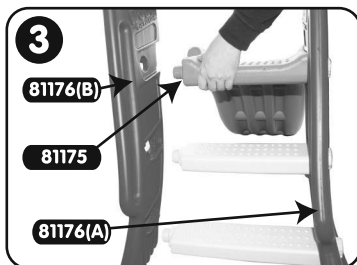

Code No:
3028

Junior Slide

After Sales Services:
Satış Sonrası Hizmetler:

destek@dolu.com.tr

+90 533 485 00 44