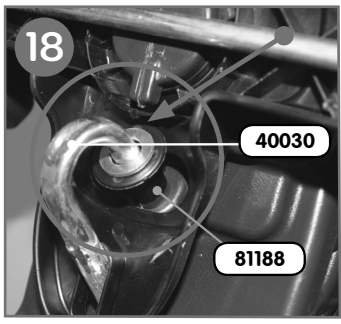

2508 - 8046 - Tractor Pedal Operated with Trailer

 40030 - x 1	 60141 - x 6	 80238 - x 2	 81189 - x 4	 81190 - x 2	 81185 - x 1	 81188 - A - x 1	 81191 - x 1	 40048 - x 1	 40047 - x 1
 80895 - x 1	 80893 - x 2	 60053 - x 1	 80723 - x 10	 80254 - x 1	 81186 - x 6	 81188 - B - x 1	 81188 - C - x 2	 80266 - x 1	