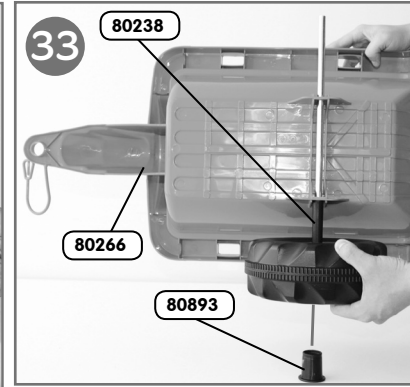

2508 - 8046 - Tractor Pedal Operated with Trailer

 40030 - x 1	 60141 - x 6	 80238 - x 2	 81189 - x 4	 81190 - x 2	 81185 - x 1	 81188 - A - x 1	 81191 - x 1	 40048 - x 1	 40047 - x 1
 80895 - x 1	 80893 - x 2	 60053 - x 1	 80723 - x 10	 80254 - x 1	 81186 - x 6	 81188 - B - x 1	 81188 - C - x 2	 80266 - x 1	