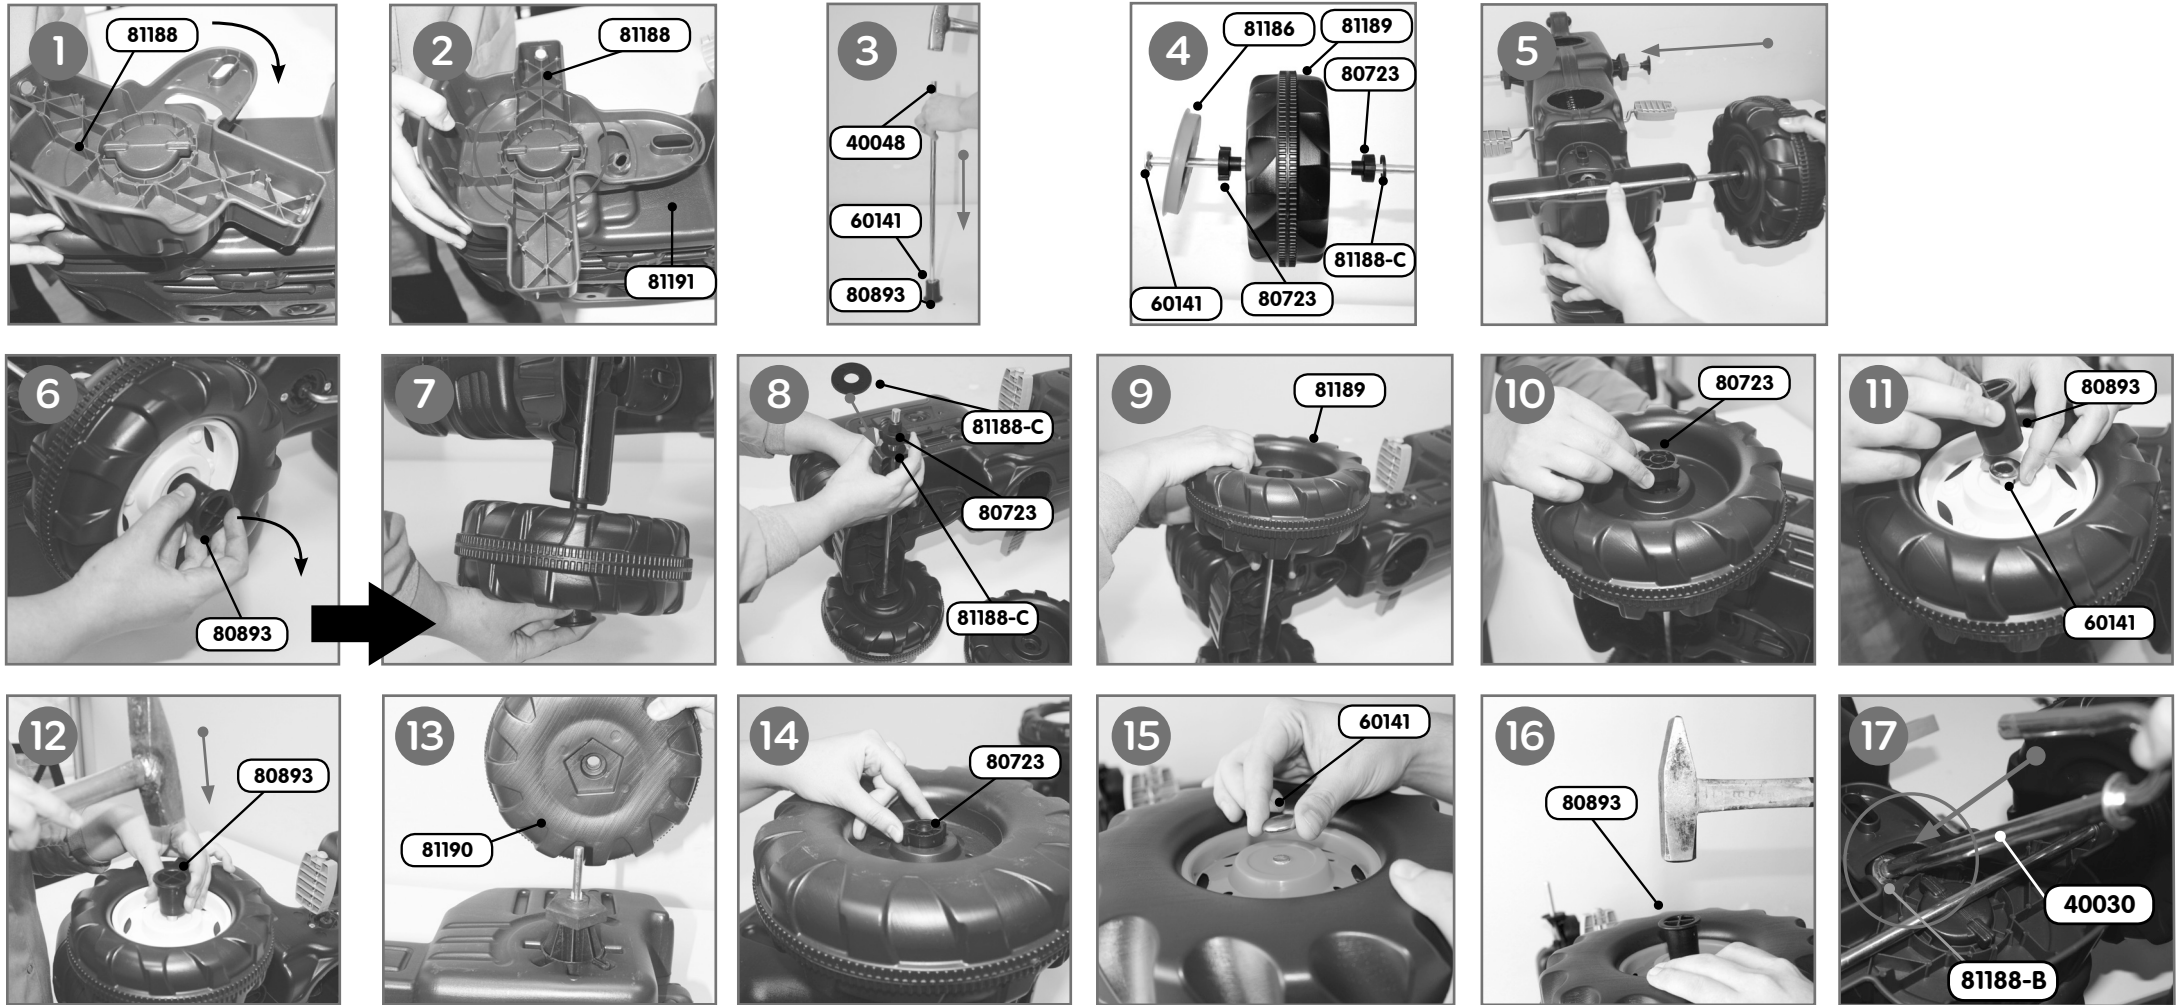

2508 - 8046 - Tractor Pedal Operated with Trailer

 40030 - x 1	 60141 - x 6	 80238 - x 2	 81189 - x 4	 81190 - x 2	 81185 - x 1	 81188 - A - x 1	 81191 - x 1	 40048 - x 1	 40047 - x 1
 80895 - x 1	 80893 - x 2	 60053 - x 1	 80723 - x 10	 80254 - x 1	 81186 - x 6	 81188 - B - x 1	 81188 - C - x 2	 80266 - x 1	