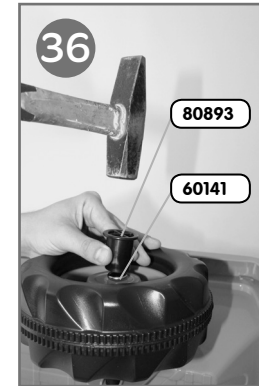

2508 - 8046 - Tractor Pedal Operated with Trailer

 40030 - x 1	 60141 - x 6	 80238 - x 2	 81189 - x 4	 81190 - x 2	 81185 - x 1	 81188 - A - x 1	 81191 - x 1	 40048 - x 1	 40047 - x 1
 80895 - x 1	 80893 - x 2	 60053 - x 1	 80723 - x 10	 80254 - x 1	 81186 - x 6	 81188 - B - x 1	 81188 - C - x 2	 80266 - x 1	