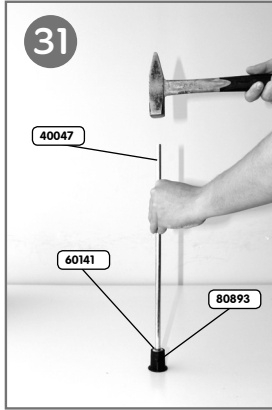

2508 - 8046 - Tractor Pedal Operated with Trailer

 40030 - x 1	 60141 - x 6	 80238 - x 2	 81189 - x 4	 81190 - x 2	 81185 - x 1	 81188 - A - x 1	 81191 - x 1	 40048 - x 1	 40047 - x 1
 80895 - x 1	 80893 - x 2	 60053 - x 1	 80723 - x 10	 80254 - x 1	 81186 - x 6	 81188 - B - x 1	 81188 - C - x 2	 80266 - x 1	