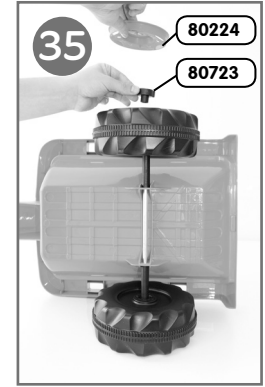

2508 - 8046 - Tractor Pedal Operated with Trailer

 40030 - x 1	 60141 - x 6	 80238 - x 2	 81189 - x 4	 81190 - x 2	 81185 - x 1	 81188 - A - x 1	 81191 - x 1	 40048 - x 1	 40047 - x 1
 80895 - x 1	 80893 - x 2	 60053 - x 1	 80723 - x 10	 80254 - x 1	 81186 - x 6	 81188 - B - x 1	 81188 - C - x 2	 80266 - x 1	