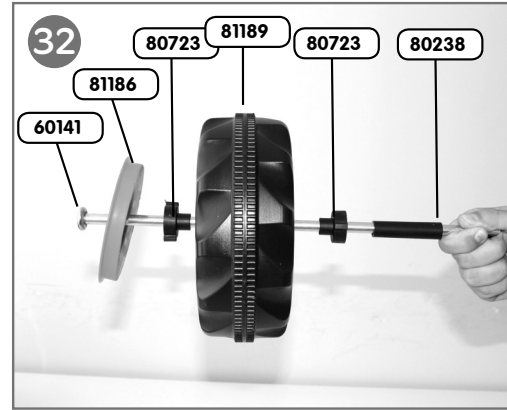

2508 - 8046 - Tractor Pedal Operated with Trailer

 40030 - x 1	 60141 - x 6	 80238 - x 2	 81189 - x 4	 81190 - x 2	 81185 - x 1	 81188 - A - x 1	 81191 - x 1	 40048 - x 1	 40047 - x 1
 80895 - x 1	 80893 - x 2	 60053 - x 1	 80723 - x 10	 80254 - x 1	 81186 - x 6	 81188 - B - x 1	 81188 - C - x 2	 80266 - x 1	