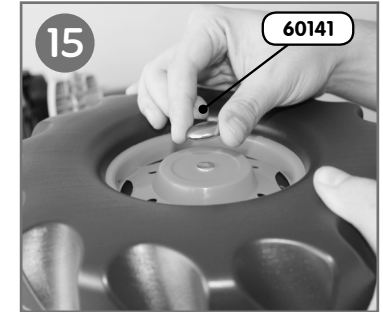

2507 - 8045 - Tractor Pedal Operated

 40030 - x 1	 60141 - x 4	 81189 - x 2	 81190 - x 2	 81185 - x 1	 81188 - A - x 1	 81191 - x 1	 40048 - x 1
 80895 - x 1	 80893 - x 2	 81188 - C - x 2	 60053 - x 1	 80723 - x 6	 80254 - x 1	 81186 - x 4	 81188 - B - x 1

38 cm

After Sales Services:
Satış Sonrası Hizmetler:

destek@dolu.com.tr

+90 533 485 00 44

DOLU
"Toy Factory,,

Manufacturer|Üretici Firma|Hersteller|Fabricant
Fabricante|Gyártó|Proizvodžač|Proizvođač
Prodicator|Производитель|Произвођачи
Κατασκευαστής | الشركة المصنعة