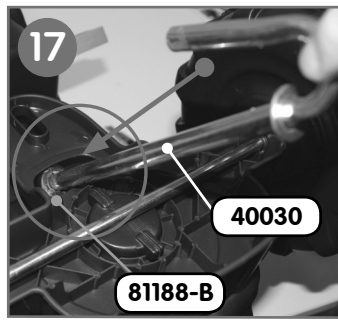

2507 - 8045 - Tractor Pedal Operated

 40030 - x 1	 60141 - x 4	 81189 - x 2	 81190 - x 2	 81185 - x 1	 81188 - A - x 1	 81191 - x 1	 40048 - x 1
 80895 - x 1	 80893 - x 2	 81188 - C - x 2	 60053 - x 1	 80723 - x 6	 80254 - x 1	 81186 - x 4	 81188 - B - x 1

38 cm

After Sales Services:
Satış Sonrası Hizmetler:

destek@dolu.com.tr

+90 533 485 00 44

DOLU
"Toy Factory,,

Manufacturer|Üretici Firma|Hersteller|Fabricant
Fabricante|Gyártó|Proizvodžač|Proizvođač
Prodicator|Производитель|Произвођачи
Κατασκευαστής | الشركة المصنعة