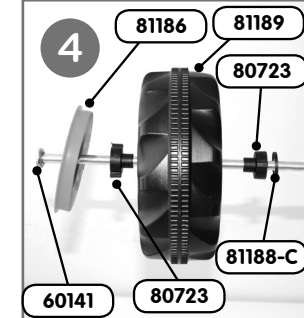

2507 - 8045 - Tractor Pedal Operated

 40030 - x 1	 60141 - x 4	 81189 - x 2	 81190 - x 2	 81185 - x 1	 81188 - A - x 1	 81191 - x 1	 40048 - x 1
 80895 - x 1	 80893 - x 2	 81188 - C - x 2	 60053 - x 1	 80723 - x 6	 80254 - x 1	 81186 - x 4	 81188 - B - x 1

38 cm

After Sales Services:
Satış Sonrası Hizmetler:

destek@dolu.com.tr

+90 533 485 00 44

DOLU
"Toy Factory,,

Manufacturer|Üretici Firma|Hersteller|Fabricant
Fabricante|Gyártó|Proizvodžač|Proizvođač
Prodicator|Производитель|Произвођачи
Κατασκευαστής | الشركة المصنعة