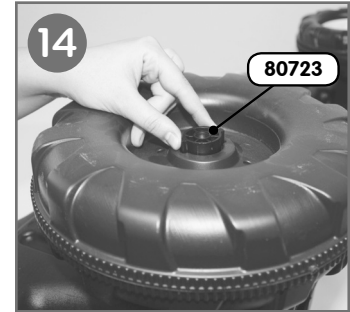

2507 - 8045 - Tractor Pedal Operated

 40030 - x 1	 60141 - x 4	 81189 - x 2	 81190 - x 2	 81185 - x 1	 81188 - A - x 1	 81191 - x 1	 40048 - x 1
 80895 - x 1	 80893 - x 2	 81188 - C - x 2	 60053 - x 1	 80723 - x 6	 80254 - x 1	 81186 - x 4	 81188 - B - x 1

38 cm