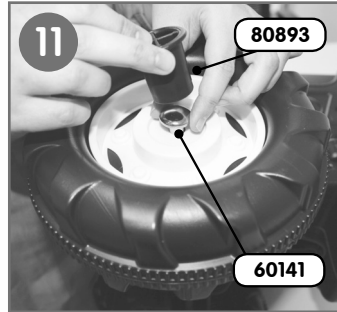

2507 - 8045 - Tractor Pedal Operated

 40030 - x 1	 60141 - x 4	 81189 - x 2	 81190 - x 2	 81185 - x 1	 81188 - A - x 1	 81191 - x 1	 40048 - x 1
 80895 - x 1	 80893 - x 2	 81188 - C - x 2	 60053 - x 1	 80723 - x 6	 80254 - x 1	 81186 - x 4	 81188 - B - x 1

38 cm

After Sales Services:
Satış Sonrası Hizmetler:

destek@dolu.com.tr

+90 533 485 00 44

DOLU
"Toy Factory,,

Manufacturer|Üretici Firma|Hersteller|Fabricant
Fabricante|Gyártó|Proizvodžač|Proizvođač
Prodicator|Производитель|Произвођачи
Κατασκευαστής | الشركة المصنعة