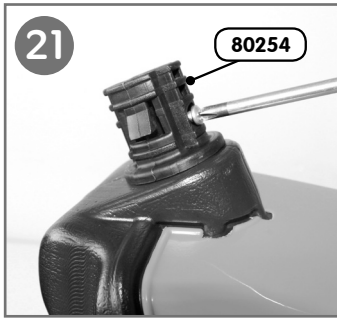

2507 - 8045 - Tractor Pedal Operated

 40030 - x 1	 60141 - x 4	 81189 - x 2	 81190 - x 2	 81185 - x 1	 81188 - A - x 1	 81191 - x 1	 40048 - x 1
 80895 - x 1	 80893 - x 2	 81188 - C - x 2	 60053 - x 1	 80723 - x 6	 80254 - x 1	 81186 - x 4	 81188 - B - x 1

38 cm

After Sales Services:
Satış Sonrası Hizmetler:

destek@dolu.com.tr

+90 533 485 00 44

DOLU
"Toy Factory,,

Manufacturer|Üretici Firma|Hersteller|Fabricant
Fabricante|Gyártó|Proizvodžač|Proizvođač
Prodicator|Производитель|Произвођачи
Κατασκευαστής | الشركة المصنعة