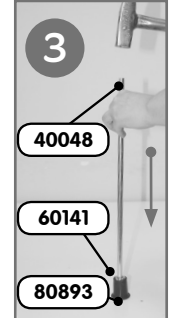

2507 - 8045 - Tractor Pedal Operated

 40030 - x 1	 60141 - x 4	 81189 - x 2	 81190 - x 2	 81185 - x 1	 81188 - A - x 1	 81191 - x 1	 40048 - x 1
 80895 - x 1	 80893 - x 2	 81188 - C - x 2	 60053 - x 1	 80723 - x 6	 80254 - x 1	 81186 - x 4	 81188 - B - x 1

38 cm

After Sales Services:
Satış Sonrası Hizmetler:

destek@dolu.com.tr

+90 533 485 00 44

DOLU
"Toy Factory,,

Manufacturer|Üretici Firma|Hersteller|Fabricant
Fabricante|Gyártó|Proizvodžač|Proizvođač
Prodicator|Производитель|Произвођачи
Κατασκευαστής | الشركة المصنعة