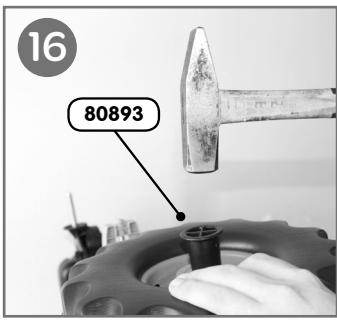

2507 - 8045 - Tractor Pedal Operated

 40030 - x 1	 60141 - x 4	 81189 - x 2	 81190 - x 2	 81185 - x 1	 81188 - A - x 1	 81191 - x 1	 40048 - x 1
 80895 - x 1	 80893 - x 2	 81188 - C - x 2	 60053 - x 1	 80723 - x 6	 80254 - x 1	 81186 - x 4	 81188 - B - x 1

38 cm

After Sales Services:
Satış Sonrası Hizmetler:

destek@dolu.com.tr

+90 533 485 00 44

DOLU
"Toy Factory,,

Manufacturer|Üretici Firma|Hersteller|Fabricant
Fabricante|Gyártó|Proizvodžač|Proizvođač
Prodicator|Производитель|Произвођачи
Κατασκευαστής | الشركة المصنعة