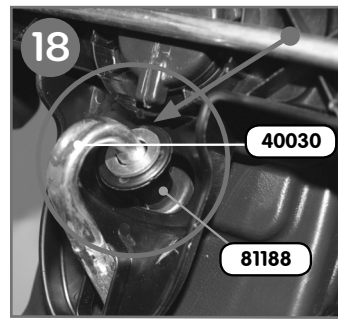

2507 - 8045 - Tractor Pedal Operated

 40030 - x 1	 60141 - x 4	 81189 - x 2	 81190 - x 2	 81185 - x 1	 81188 - A - x 1	 81191 - x 1	 40048 - x 1
 80895 - x 1	 80893 - x 2	 81188 - C - x 2	 60053 - x 1	 80723 - x 6	 80254 - x 1	 81186 - x 4	 81188 - B - x 1

38 cm

After Sales Services:
Satış Sonrası Hizmetler:

destek@dolu.com.tr

+90 533 485 00 44

DOLU
"Toy Factory,,

Manufacturer|Üretici Firma|Hersteller|Fabricant
Fabricante|Gyártó|Proizvodžač|Proizvođač
Prodicator|Производитель|Произвођачи
Κατασκευαστής | الشركة المصنعة