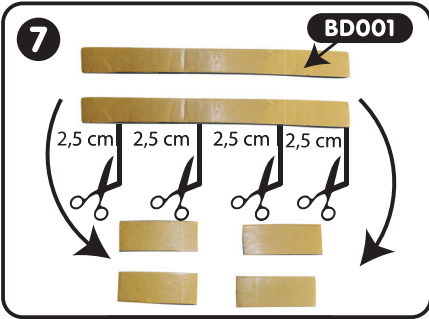

Code No: 2518 - 3008

Tel: +90 212 875 90 21
Fax: +90 212 875 90 26
www.dolu.com.tr info@dolu.com.tr

Dolu Oyuncak San. ve Ticaret A.Ş.
Kavaklı Mahallesi Kavaklı Caddesi
No: 15 Beyliközü 34520 İstanbul
TURKEY