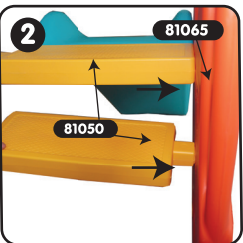

DOLU
Toy Factory..

Code No: 3022

After Sales Services:
Satış Sonrası Hizmetler:

destek@dolu.com.tr

+90 533 485 00 44