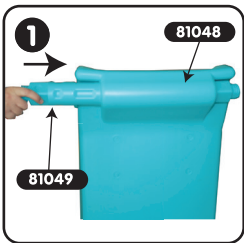

DOLU
Toy Factory..

Code No: 3022

After Sales Services:
Satış Sonrası Hizmetler:

destek@dolu.com.tr

+90 533 485 00 44