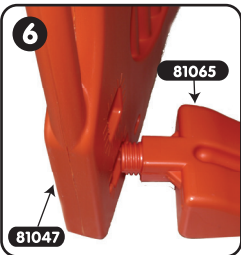

DOLU
Toy Factory..

Code No: 3022

After Sales Services:
Satış Sonrası Hizmetler:

destek@dolu.com.tr

+90 533 485 00 44