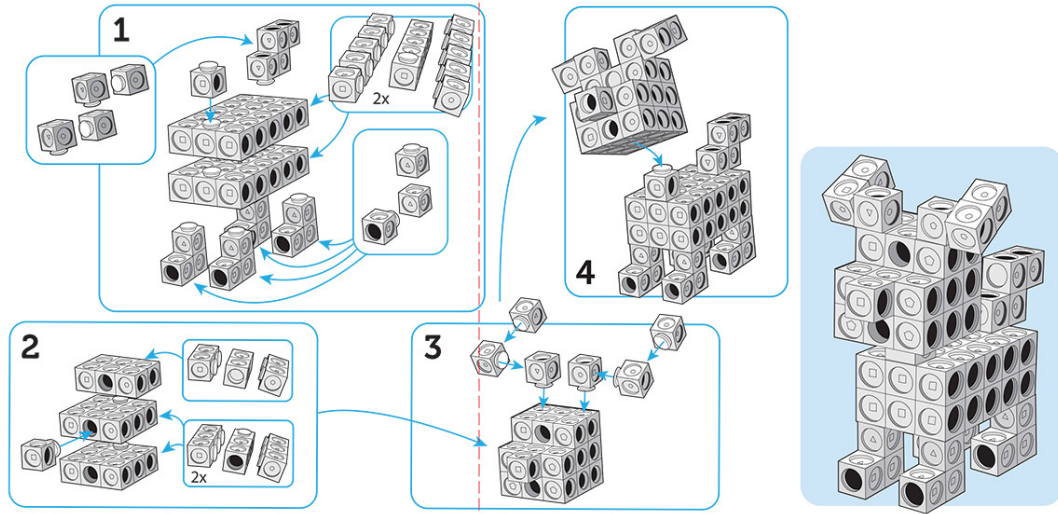

Dog
perro
Chien
Hund