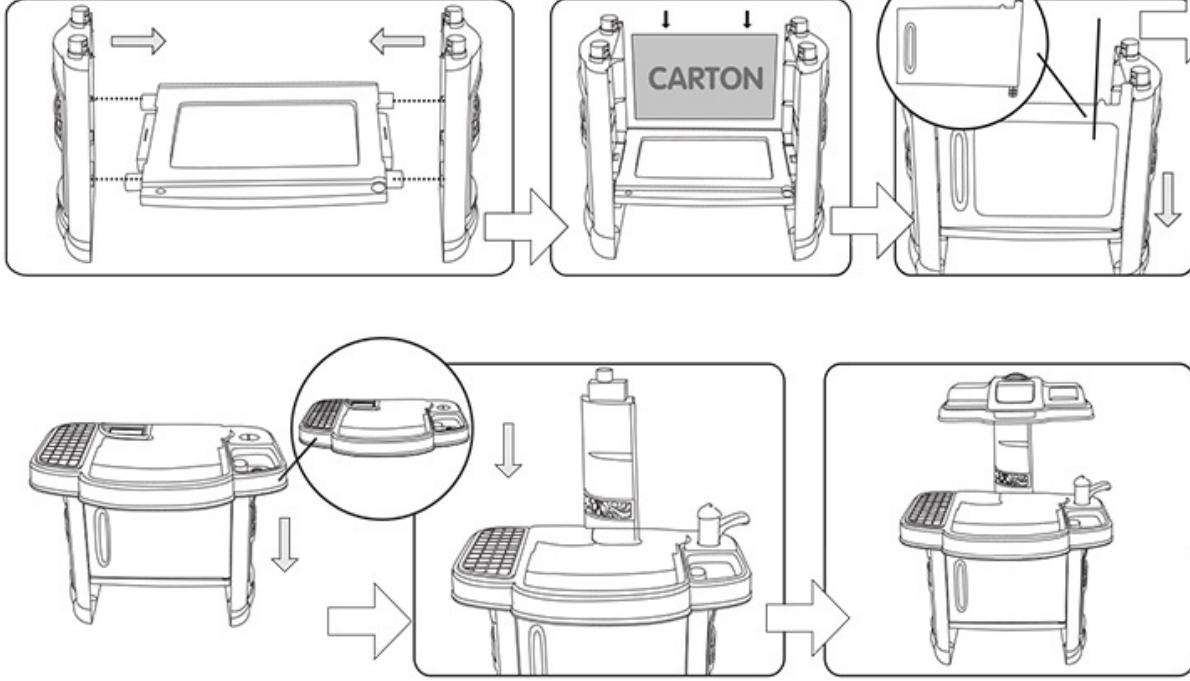

Assembly / Montaj

“ Assemble the parts as shown in above pictures • Yukarıdaki resimlerde anlattığı sıra ile montaj yapınız.”

WARNING! BEFORE THE PRODUCT MAKESURE THE VEHICLE, CONFIRM THE FOLLOWING HAS BEEN COMPLETED;
UYARI! ÜRÜNÜ KULLANMADAN ÖNCE, AŞAĞIDAKİLERİN TAMAMLANDIĞINDAN EMİN OLUNUZ;

* Product has been fully assembled according to the steps above.
Ürün kılavuzda tarif edildiği gibi tam olarak kurulum yapılmalıdır.

Product Functions and Specifications

Ürünün Fonksiyonları ve Özellikleri

- This product made from non. toxic raw materials
  Sağlığa uygun hammadde
- Suitable for over 3 years of age
  3 yaş ve üzeri yaş grubu için uygundur
- TS 50088TS 5217 EN 71

Warning and Maintenance Instruction

Uyarılar ve Bakım Talimatları

- Please be aware that the labels not to be swallowed by the small children.
  Ürün üzerinde kullanılan etiketlerin çocuk tarafından yutulmamasına dikkat ediniz.
- Do not wash the product with water directly; ensure that cleaning with a damp cloth.
  Ürünü direk su ile yıkamayınız, Nemli bir bez yardımı ile temizliğini sağlayınız.
- The product should always be used under an adult supervision.
  Ürün daima bir yetişkin gözetiminde kullanılmalıdır.
- Keep away the product from fire plastic parts can be melted.
  Ürünü yüksek ısı ve ateşten uzak tutunuz. Plastik kısımları eriyebilir.

Manufactured By / Service

Üretici Firma / Yetkili Servis

Dolu Oyuncak San. ve Tic. A.Ş.
Kavaklı Mah. Kavaklı Cad. No:15 Beylikdüzü
34520 İstanbul / TURKEY
info@dolu.com.tr Tel: +90 212 875 90 21